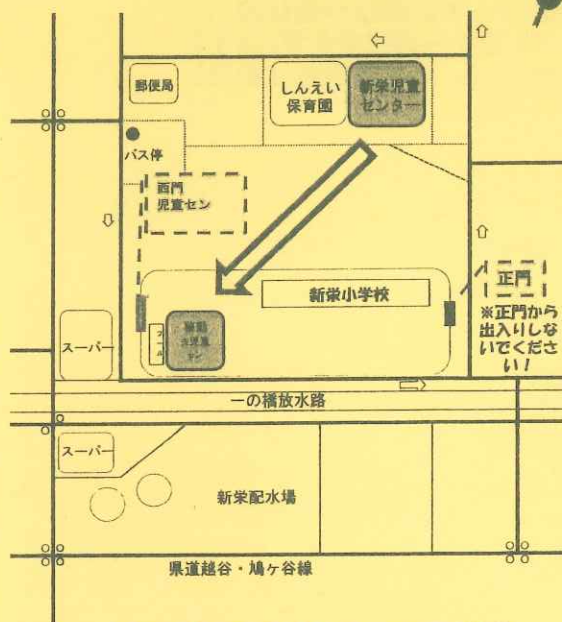

## ACCESS・MAP

- ・ 駐車場はございませんのでご注意ください。
- ・ 新田駅から、朝日バスで新栄団地停留所まで約15分。

草加市立